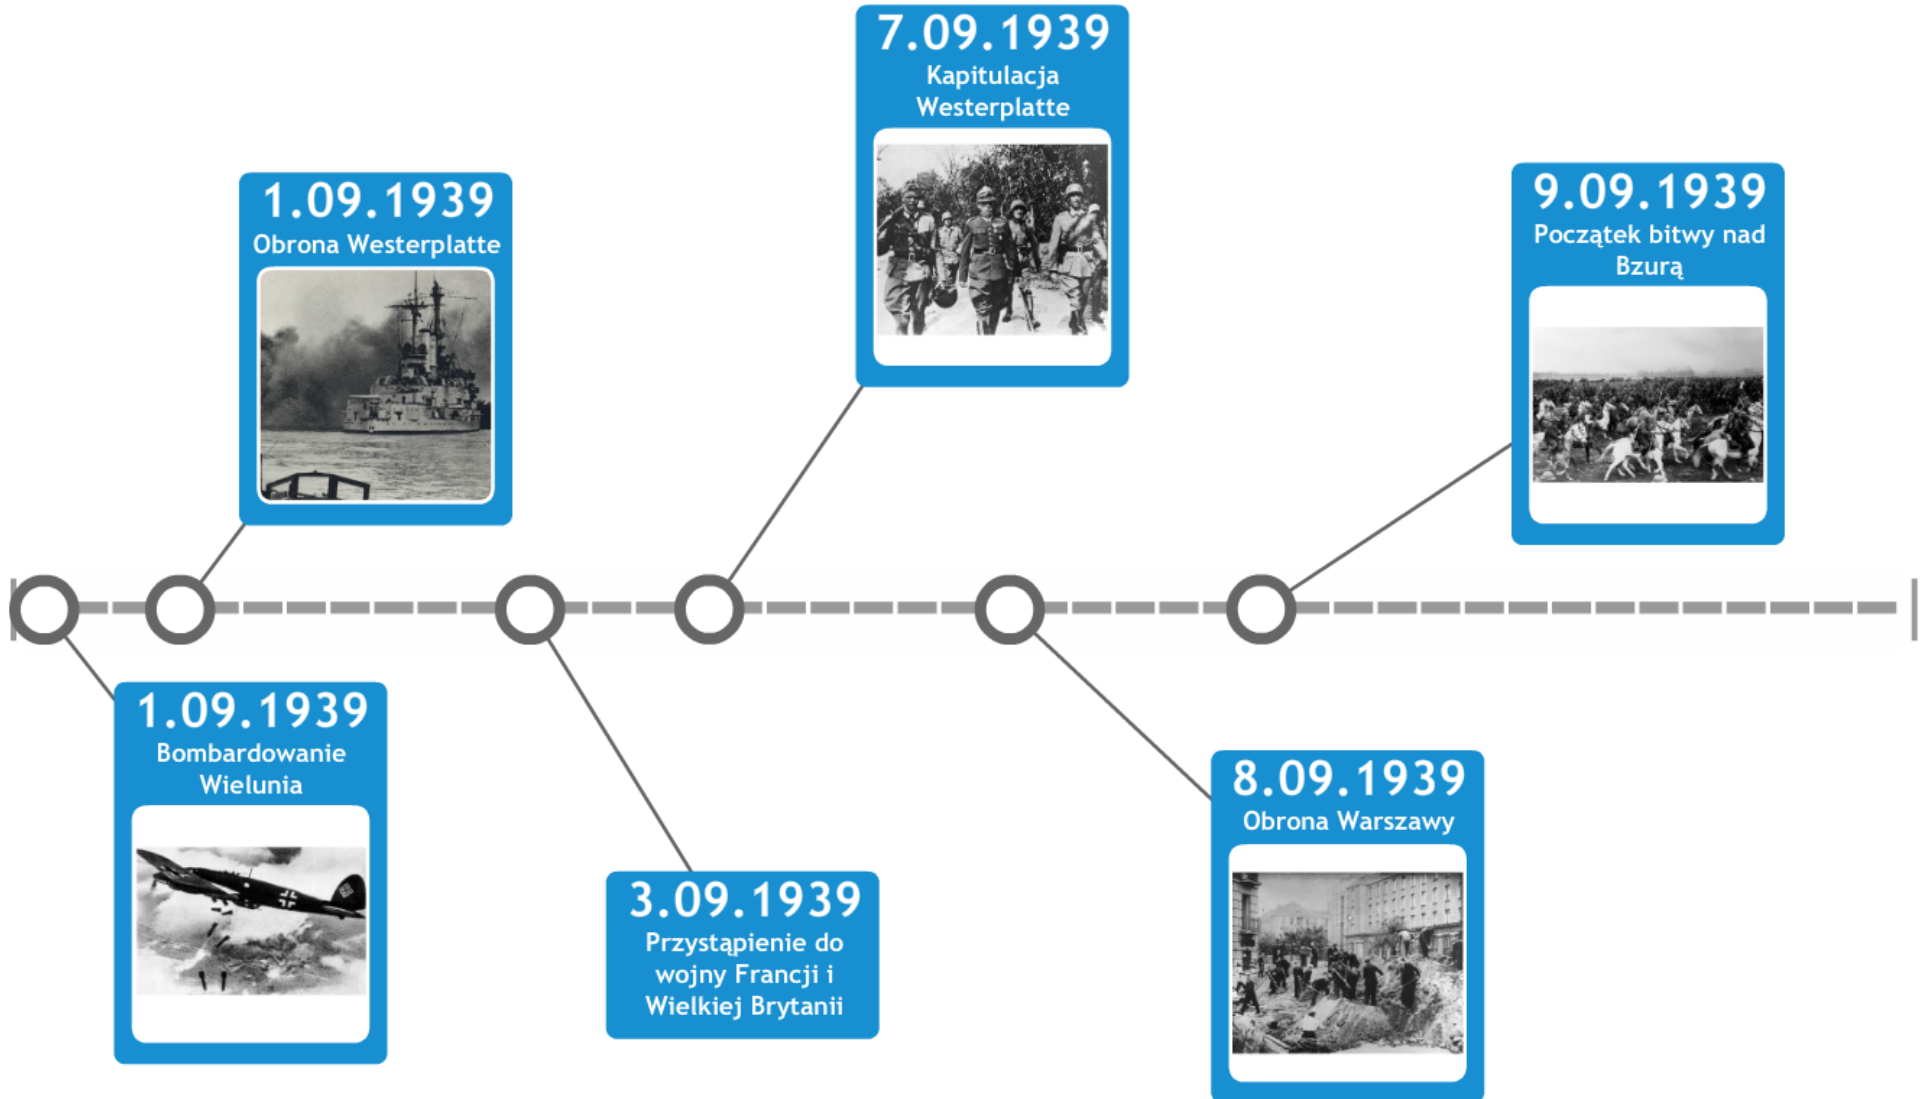

TIMELINE

Kampania wrześniowa

TIMELINE

Kampania wrześniowa

By: Pan Tikczer

Items:

- **1.09.1939**
Zbrodnia wieluńska. Jedną z pierwszą zaatakowanych miejscowości jest Wieluń, zbombardowany przez Luftwaffe - liczbę ofiar szacuje się na około 1200 cywilów.
- **1.09.1939**
O godzinie 4.45 niemiecki pancernik szkolny „Schleswig-Holstein” rozpoczął ostrzał Westerplatte, Wojskowej Składnicy Tranzytowej na terenie Wolnego Miasta Gdańska, bronionej przez załogę (około 200 żołdaków).
- **3.09.1939**
Wypowiedzenie wojny III Rzeszy przez Francję i Wielką Brytanię, masowe radosne manifestacje ludności Warszawy pod ambasadami tych państw.
- **7.09.1939**
- **8.09.1939**
Początek obrony Warszawy, organizowanej przez gen. Waleriana Czumę.
- **9.09.1939**
Natarciem w kierunku Strykowa rozpoczyna się pierwsza faza największej bitwy kampanii polskiej 1939 r., znanej później jako bitwa nad Bzurą. Celem polskiego zwrotu ofensywnego było m.in. odciążenie ob